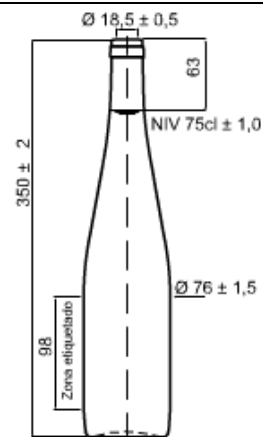

CÁPSULA 5080001200

CAP ESTAÑO RINSOL

CONTRA 5030042200

TIRILLA SIN CRIANZA 3/4

CAJA 6050005000

C/ RH 12 3/4 RINSOL

CONFORME

ENCARGADO GENERAL.

Bodegas Franco - Españolas

RIOJA

APROBADO

DIRECCIÓN BODEGA

Rhin Alta 75 cl.	
	Capacidad verter
	770 ml
	Nivel de llenado
	750 ml
	Peso
	565 gr.
	Color
	AZUL
Boca s/Norma	
UNE 126-403-95	
	

Definición geométrica	CÁPSULA	
	Ø Diámetro Cabeza (mm): 29	
	Longitud Falda (mm): 60	
	Peso (gr) : 3,99	
	Espesor (µ): 80	
	1/2 Conicidad: 1º	
	Altura anillo liso (mm): 11	
	Ø Anillo liso (mm): 31,5	

DATOS LOGÍSTICOS		Código : 3400506006	Producto: C/12 RINSOL
EMBALAJE	Unidades (botellas/caja)	12	
	Peso Neto	9	
	Peso Bruto	15	
	Dimensiones (Largo x Ancho x Alto)	24 x 32 x 36	
PALET	Formato	Europalet 0,80 x 1,20	
	Peso Europalet	25 Kgs.	
	Peso Europalet con carga	949 Kgs.	
	Cajas/Palet	48	
	Cajas/Capa	12	
	Capas/Palet	4	
	Altura Capa	36	
Altura palet	1,57		